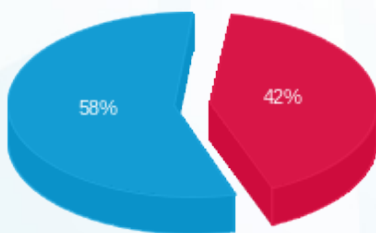

16/02/26 תאריך הפקה:
31/01/26 תאריך קריאה נוכחית:
01/01/26 תאריך קריאה קודמת:

שם דייר: קנדילנד חדש
שם אתר: רמות מול זכרון

לקוח/ה נכבד/ה, אנו מתכבדים להגיש את חישוב צריכת החשמל לתקופה 01/01/26 - 31/01/26:

קנדילנד חדש - 2 - 81005601(3x63)

סוג תעריף	סוג צריכה	קריאה קודמת	קריאה נוכחית	סה"כ צריכה בקוט"ש	מחיר לקוט"ש בא"ג	סה"כ לתשלום
פרטי חשבון עבור תאריכים:						
777	פסגה	01/01/26	31/01/26	614.13	97.74	600.25 ₪
778	גבע	29,001.93	29,001.93	0.00	0.00	0.00 ₪
779	שפל	124,887.55	126,914.00	2,026.45	40.22	815.04 ₪

סה"כ לדייר:

פסגה	גבע	שפל	סה"כ	שיא ביקוש
614.13	0.00	2,026.45	2,640.58	10.37
600.25 ₪	0.00 ₪	815.04 ₪	1,415.29 ₪	

סה"כ צריכה
סה"כ לתשלום

253.16 ₪	תשלום קבוע	
19.16 ₪	תשלום עבור גודל חיבור בKVA (3x63)	
1,687.61 ₪	סה"כ לתשלום	לא כולל מע"מ

התפלגות חיוב בש"ח לפי תע"ז