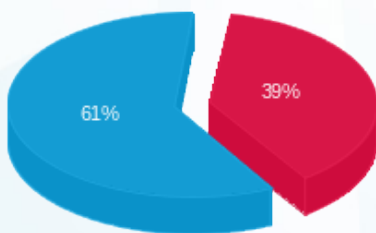

שם דייר: קומת קרעק עליונה - מ.ש. מיכאלוב טעינת אופנעים (לשעבר פאפא ג'ונס) תאריך הפקה: 17/02/26
שם אתר: אמות חולון תאריך קריאה נוכחית: 31/01/26
תאריך קריאה קודמת: 01/01/26

לקוח/ה נכבד/ה, אנו מתכבדים להגיש את חישוב צריכת החשמל לתקופה 01/01/26 - 31/01/26:

מ.ש. מיכאלוב - לשעבר פאפא ג'ונס - 4 - 21055230(3x40)

סוג תעריף	סוג צריכה	קריאה קודמת	קריאה נוכחית	סה"כ צריכה בקוט"ש	מחיר לקוט"ש בא"ג	סה"כ לתשלום
פרטי חשבון עבור תאריכים:						
777	פסגה	01/01/26	31/01/26	4.12	97.74	4.03 ₪
778	גבע	0.00	0.00	0.00	0.00	0.00 ₪
779	שפל	3,524.84	3,540.60	15.76	40.22	6.34 ₪

סה"כ לדייר:

פסגה	גבע	שפל	סה"כ	שיא ביקוש
4.12	0.00	15.76	19.88	1.13
4.03 ₪	0.00 ₪	6.34 ₪	10.37 ₪	

סה"כ צריכה
סה"כ לתשלום

253.16 ₪	תשלום קבוע	
12.17 ₪	תשלום עבור גודל חיבור בKVA (3x40)	
275.69 ₪	סה"כ לתשלום	לא כולל מע"מ

התפלגות חיוב בש"ח לפי תעו"ז