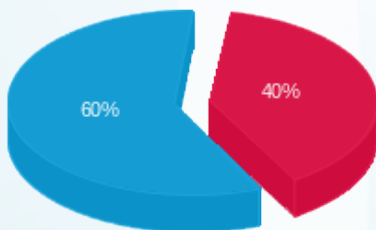

סה"כ לדייר:

פסגה	גבע	שפל	סה"כ	שיא ביקוש
69.40	0.00	253.00	322.40	1.20
67.83 ₪	0.00 ₪	101.76 ₪	169.59 ₪	

סה"כ צריכה
סה"כ לתשלום

253.16 ₪	תשלום קבוע	
38.02 ₪	תשלום עבור גודל חיבור בKVA (3x125)	
460.77 ₪	סה"כ לתשלום	לא כולל מע"מ

31012624587

התפלגות חיוב בש"ח לפי תעו"ז

■ פסגה (67.83 ₪)
 ■ גבע (0.00 ₪)
 ■ שפל (101.76 ₪)

הסטוריית צריכה בקוט"ש