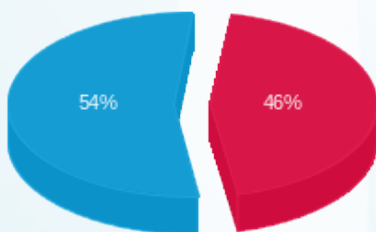

בניין B מקדונלדס - 4 - 80003248(3x200)

סוג תעריף	סוג צריכה	קריאה קודמת	קריאה נוכחית	סה"כ צריכה בקוט"ש	מחיר לקוט"ש בא"ג	סה"כ לתשלום
פרטי חשבון עבור תאריכים:						
777	פסגה	01/01/26	31/01/26	2,395.60	97.74	2,341.46 ₪
778	גבע	889,661.20	889,661.20	0.00	0.00	0.00 ₪
779	שפל	1,768,522.00	1,775,415.20	6,893.20	40.22	2,772.45 ₪

סה"כ לדייר:

פסגה	גבע	שפל	סה"כ	שיא ביקוש
2,395.60	0.00	6,893.20	9,288.80	21.20
2,341.46 ₪	0.00 ₪	2,772.45 ₪	5,113.90 ₪	

סה"כ צריכה

סה"כ לתשלום

253.16 ₪	תשלום קבוע	
60.83 ₪	תשלום עבור גודל חיבור בKVA (3x200)	
5,427.89 ₪	סה"כ לתשלום	לא כולל מע"מ

31012624566

התפלגות חיוב בש"ח לפי תעו"ז

פסגה (2,341.46 ₪)
 גבע (0.00 ₪)
 שפל (2,772.45 ₪)

הסטוריית צריכה בקוט"ש