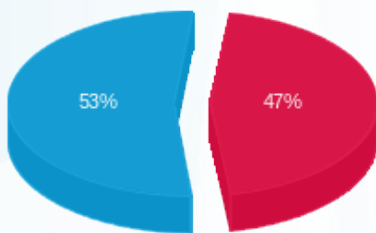

יטא - 4 - 81012468(3x160)

סה"כ לתשלום	מחיר לקוט"ש בא"ג	סה"כ צריכה בקוט"ש	קריאה נוכחית	קריאה קודמת	סוג צריכה	סוג תעריף
			31/12/25	01/12/25	פרטי חשבון עבור תאריכים:	
0.00 ₪	102.30	0.00	208,591.91	208,591.91	פסגה	777
0.00 ₪	0.00	0.00	86,202.72	86,202.72	גבע	778
0.02 ₪	38.62	0.06	88,167.75	88,167.70	שפל	779

סה"כ לדירה:

שיא ביקוש	סה"כ	שפל	גבע	פסגה	סה"כ צריכה
73.51	49,866.91	37,501.56	0.00	12,365.35	סה"כ לתשלום
	27,132.85 ₪	14,483.10 ₪	0.00 ₪	12,649.75 ₪	

0.00 ₪	תשלום קבוע	
219.90 ₪	תשלום עבור גודל חיבור בKVA (3x1060)	
27,352.76 ₪	סה"כ לתשלום	לא כולל מע"מ

התפלגות חיוב בש"ח לפי תעו"ז