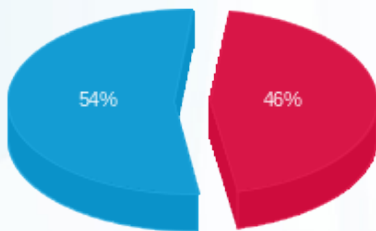

יטא - 4 - 81012468(3x160)

סה"כ לתשלום	מחיר לקוט"ש בא"ג	סה"כ צריכה בקוט"ש	קריאה נוכחית	קריאה קודמת	סוג צריכה	סוג תעריף
			31/01/26	01/01/26	פרטי חשבון עבור תאריכים:	
0.00 ₪	97.74	0.00	208,591.91	208,591.91	פסגה	777
0.00 ₪	0.00	0.00	86,202.72	86,202.72	גבע	778
0.28 ₪	40.22	0.70	88,168.46	88,167.75	שפל	779

סה"כ לדירה:

שיא ביקוש	סה"כ	שפל	גבע	פסגה	סה"כ צריכה
72.72	45,468.85	33,689.30	0.00	11,779.55	סה"כ לתשלום
	25,063.17 ₪	13,549.84 ₪	0.00 ₪	11,513.33 ₪	

0.00 ₪	תשלום קבוע	
322.40 ₪	תשלום עבור גודל חיבור בKVA (3x1060)	
25,385.57 ₪	סה"כ לתשלום	לא כולל מע"מ

התפלגות חיוב בש"ח לפי תעו"ז