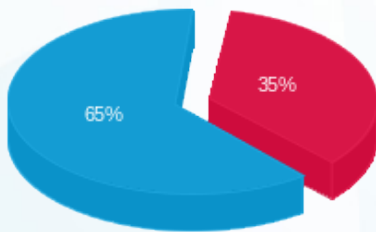

23/02/26 תאריך הפקה:
21/02/26 תאריך קריאה נוכחית:
01/02/26 תאריך קריאה קודמת:

שם דייר: ורטהיימר
שם אתר: פארק גסין 78 פתח תקווה

לקוח/ה נכבד/ה, אנו מתכבדים להגיש את חישוב צריכת החשמל לתקופה 01/02/26 - 21/02/26:

ורטהיימר - 1 - 20281938 (3x80)

סוג תעריף	סוג צריכה	קריאה קודמת	קריאה נוכחית	סה"כ צריכה בקוט"ש	מחיר לקוט"ש בא"ג	סה"כ לתשלום
פרטי חשבון עבור תאריכים:						
777	פסגה	01/02/26	21/02/26	104.80	97.74	102.43 ₪
778	גבע	1,272.70	1,272.70	0.00	0.00	0.00 ₪
779	שפל	40,394.00	40,858.90	464.90	40.22	186.98 ₪

סה"כ לדייר:

פסגה	גבע	שפל	סה"כ	שיא ביקוש
104.80	0.00	464.90	569.70	8.37
102.43 ₪	0.00 ₪	186.98 ₪	289.41 ₪	

סה"כ צריכה
סה"כ לתשלום

253.16 ₪	תשלום קבוע
16.48 ₪	תשלום עבור גודל חיבור ב KVA (3x80)
559.06 ₪	סה"כ לתשלום
לא כולל מע"מ	

התפלגות חיוב בש"ח לפי תעו"ז