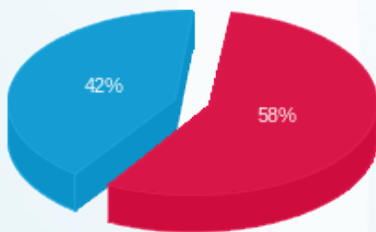

סה"כ לדייר:

שיא ביקוש	סה"כ	שפל	גבע	פסגה	סה"כ צריכה
0.40	6.60	4.20	0.00	2.40	סה"כ לתשלום
	4.04 ₪	1.69 ₪	0.00 ₪	2.35 ₪	

253.16 ₪	תשלום קבוע	
9.81 ₪	תשלום עבור גודל חיבור בKVA (3x125)	
267.01 ₪	סה"כ לתשלום	לא כולל מע"מ

09012624587

התפלגות חיוב בש"ח לפי תעו"ז

פסגה (2.35 ₪)
 גבע (0.00 ₪)
 שפל (1.69 ₪)

הסטוריית צריכה בקוט"ש