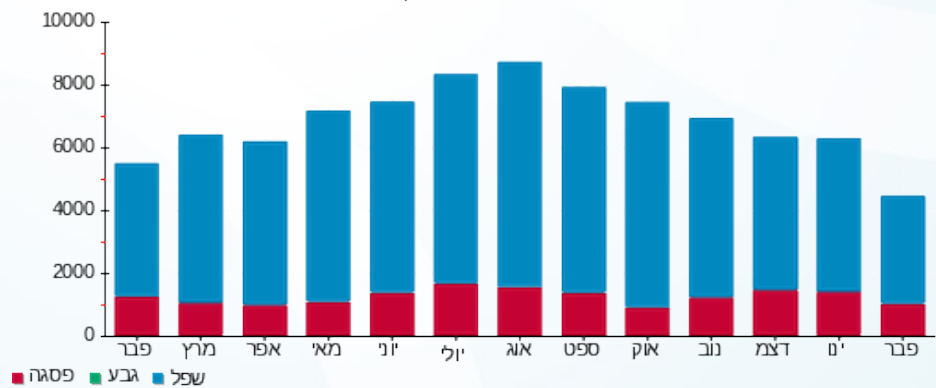

סה"כ לדייר:

שיא ביקוש	סה"כ	שפל	גבע	פסגה
1,629,224.96	4,394.60	3,450.20	0.00	944.40
	₪ 2,310.73	₪ 1,387.67	₪ 0.00	₪ 923.06

סה"כ צריכה  
 סה"כ לתשלום

₪ 245.92	<b>תשלום קבוע</b>	
₪ 0.00	<b>תשלום עבור גודל חיבור בKVA (0x0)</b>	
₪ 2,556.65	<b>סה"כ לתשלום</b>	<b>לא כולל מע"מ</b>

התפלגות חיוב בש"ח לפי תעו"ז

■ פסגה (₪ 923.06)  
 ■ גבע (₪ 0.00)  
 ■ שפל (₪ 1,387.67)

הסטוריית צריכה בקוט"ש

■ פסגה ■ גבע ■ שפל