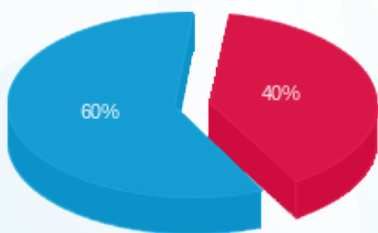

23/02/26 תאריך הפקה:
21/02/26 תאריך קריאה נוכחית:
01/02/26 תאריך קריאה קודמת:

שם דייר: סטאר צ'יז
שם אתר: סטאר צ'יז

לקוח/ה נכבד/ה, אנו מתכבדים להגיש את חישוב צריכת החשמל לתקופה 01/02/26 - 21/02/26:

סטאר צ'יז - 1 - 17312583(0x0)

סה"כ לתשלום	מחיר לקוט"ש בא"ג	סה"כ צריכה בקוט"ש	קריאה נוכחית	קריאה קודמת	סוג צריכה	סוג תעריף
			21/02/26	01/02/26	פרטי חשבון עבור תאריכים:	
₪ 923.06	97.74	944.40	90,771.00	89,826.60	פסגה	777
₪ 0.00	0.00	0.00	26,867.60	26,867.60	גבע	778
₪ 1,387.67	40.22	3,450.20	281,687.00	278,236.80	שפל	779

סה"כ לדייר:

שיא ביקוש	סה"כ	שפל	גבע	פסגה
1,629,224.96	4,394.60	3,450.20	0.00	944.40
	₪ 2,310.73	₪ 1,387.67	₪ 0.00	₪ 923.06

סה"כ צריכה
סה"כ לתשלום

₪ 245.92	תשלום קבוע	
₪ 0.00	תשלום עבור גודל חיבור בKVA (0x0)	
₪ 2,556.65	סה"כ לתשלום	לא כולל מע"מ

התפלגות חיוב בש"ח לפי תעו"ז