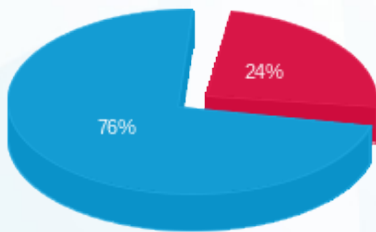

25/02/26 תאריך הפקה:
31/01/26 תאריך קריאה נוכחית:
01/01/26 תאריך קריאה קודמת:

שם דייר: קומה 6 לדברג שוק בנין צפוני
שם אתר: מילניה

לקוח/ה נכבד/ה, אנו מתכבדים להגיש את חישוב צריכת החשמל לתקופה 01/01/26 - 31/01/26:

קומה 6 לדברג שוק בנין צפוני - 4 - 23000816(3x40)

סוג תעריף	סוג צריכה	קריאה קודמת	קריאה נוכחית	סה"כ צריכה בקוט"ש	מחיר לקוט"ש בא"ג	סה"כ לתשלום
פרטי חשבון עבור תאריכים:						
777	פסגה	01/01/26	31/01/26	115.14	97.74	112.54 ₪
778	גבע	19.56	19.56	0.00	0.00	0.00 ₪
779	שפל	15,856.56	16,734.78	878.22	40.22	353.22 ₪

סה"כ לדייר:

פסגה	גבע	שפל	סה"כ	שיא ביקוש
115.14	0.00	878.22	993.36	7.18
112.54 ₪	0.00 ₪	353.22 ₪	465.76 ₪	

סה"כ צריכה
סה"כ לתשלום

253.16 ₪	תשלום קבוע	
12.17 ₪	תשלום עבור גודל חיבור בKVA (3x40)	
731.08 ₪	סה"כ לתשלום	לא כולל מע"מ

התפלגות חיוב בש"ח לפי תעו"ז