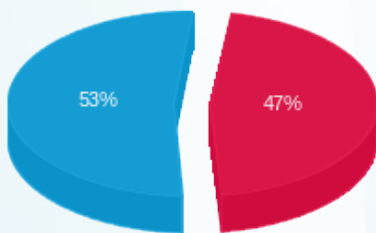

בולגריה(4) - 3 - 21055431(3x63)

סוג תעריף	סוג צריכה	קריאה קודמת	קריאה נוכחית	סה"כ צריכה בקוט"ש	מחיר לקוט"ש בא"ג	סה"כ לתשלום
פרטי חשבון עבור תאריכים:						
777	פסגה	01/02/26	28/02/26	252.66	97.74	246.95 ₪
778	גבע	686.40	686.40	0.00	0.00	0.00 ₪
779	שפל	39,874.50	40,556.82	682.32	40.22	274.43 ₪

סה"כ לדייר:

פסגה	גבע	שפל	סה"כ	שיא ביקוש
252.66	0.00	682.32	934.98	6.85
246.95 ₪	0.00 ₪	274.43 ₪	521.38 ₪	

סה"כ צריכה  
 סה"כ לתשלום

46.59 ₪	<b>תשלום קבוע</b> <b>תשלום עבור גודל חיבור בKVA (3x63)</b> <b>סה"כ</b> <b>מע"מ 18.00%</b>
17.31 ₪	
585.28 ₪	
105.35 ₪	
690.63 ₪	<b>סה"כ לתשלום</b>

כולל מע"מ

התפלגות חיוב בש"ח לפי תעו"ז

פסגה (246.95 ₪)  
 גבע (0.00 ₪)  
 שפל (274.43 ₪)

הסטוריית צריכה בקוט"ש