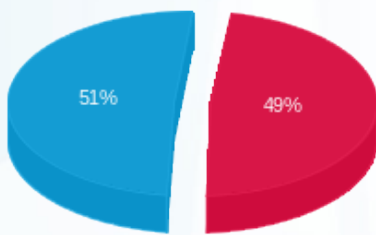

קומה 03 חדר 08 - 29 - 16226497(0x0)

סה"כ לתשלום	מחיר לקוט"ש בא"ג	סה"כ צריכה בקוט"ש	קריאה נוכחית	קריאה קודמת	סוג צריכה	סוג תעריף
			28/02/26	01/02/26	פרטי חשבון עבור תאריכים:	
₪ 6.14	97.74	6.29	688.40	682.11	פסגה	777
₪ 0.00	0.00	0.00	74.55	74.55	גבע	778
₪ 2.08	40.22	5.17	1,696.85	1,691.68	שפל	779

סה"כ לדירה:

שיא ביקוש	סה"כ	שפל	גבע	פסגה	סה"כ צריכה
1.20	55.95	40.23	0.00	15.71	סה"כ לתשלום
	₪ 31.54	₪ 16.18	₪ 0.00	₪ 15.36	

₪ 90.00	תשלום קבוע	לא כולל מע"מ
₪ 0.00	תשלום עבור גודל חיבור בKVA (0x0)	
₪ 121.54	סה"כ לתשלום	

התפלגות חיוב בש"ח לפי תע"ז