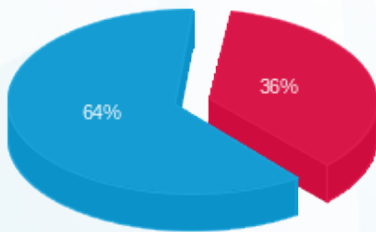

01/03/26 תאריך הפקה:
28/02/26 תאריך קריאה נוכחית:
01/02/26 תאריך קריאה קודמת:

שם דייר: עולם המים- משאבות חום (תא מס 9)
שם אתר: מגדלי יהלום 1 נתניה

לקוח/ה נכבד/ה, אנו מתכבדים להגיש את חישוב צריכת החשמל לתקופה 01/02/26 - 28/02/26:

עולם המים- משאבות חום (תא מס 9) - 1 - (3x250)23044586

סוג תעריף	סוג צריכה	קריאה קודמת	קריאה נוכחית	סה"כ צריכה בקוט"ש	מחיר לקוט"ש בא"ג	סה"כ לתשלום
פרטי חשבון עבור תאריכים:						
777	פסגה	01/02/26	28/02/26	4,761.25	97.74	4,653.65 ₪
778	גבע	278.00	278.00	0.00	0.00	0.00 ₪
779	שפל	259,274.75	279,711.75	20,437.00	40.22	8,219.76 ₪

סה"כ לדייר:

פסגה	גבע	שפל	סה"כ	שיא ביקוש
4,761.25	0.00	20,437.00	25,198.25	63.36
4,653.65 ₪	0.00 ₪	8,219.76 ₪	12,873.41 ₪	

סה"כ צריכה
סה"כ לתשלום

253.16 ₪	תשלום קבוע	
68.68 ₪	תשלום עבור גודל חיבור בKVA (3x250)	
13,195.25 ₪	סה"כ לתשלום	לא כולל מע"מ

התפלגות חיוב בש"ח לפי תע"ז