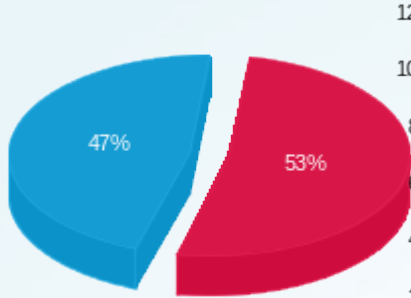

סה"כ לדייר:

פסגה	גבע	שפל	סה"כ	שיא ביקוש
327.70	0.00	709.40	1,037.10	8.09
₪ 320.29	₪ 0.00	₪ 285.32	₪ 605.61	

סה"כ צריכה  
 סה"כ לתשלום

253.16 ₪	<b>תשלום קבוע</b> <b>תשלום עבור גודל חיבור בKVA (3x64)</b> <b>סה"כ</b> <b>מע"מ 18.00%</b>	<b>סה"כ לתשלום</b>
17.58 ₪		
876.36 ₪		
157.74 ₪		
1,034.10 ₪		<b>כולל מע"מ</b>

התפלגות חיוב בש"ח לפי תעו"ז

- פסגה (320.29 ₪)
- גבע (0.00 ₪)
- שפל (285.32 ₪)

הסטוריית צריכה בקוט"ש