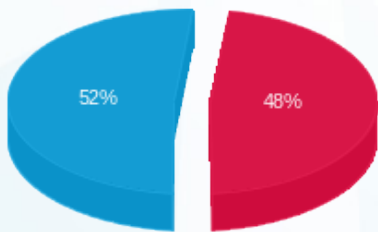

שם דייר: Tech 770 1006 קוסקס סבסטיאן (1006B)
שם אתר: מגדל חלוצים

תאריך הפקה: 01/03/26
תאריך קריאה נוכחית: 28/02/26
תאריך קריאה קודמת: 01/02/26

לקוח/ה נכבד/ה, אנו מתכבדים להגיש את חישוב צריכת החשמל לתקופה 01/02/26 - 28/02/26:

1006B) - (3x25)18234995 - 6 Tech 770 1006 קוסקס סבסטיאן

סוג תעריף	סוג צריכה	קריאה קודמת	קריאה נוכחית	סה"כ צריכה בקוט"ש	מחיר לקוט"ש בא"ג	סה"כ לתשלום
פרטי חשבון עבור תאריכים:						
777	פסגה	01/02/26	28/02/26	61.47	97.74	60.09 ₪
778	גבע	62.28	62.28	0.00	0.00	0.00 ₪
779	שפל	5,749.45	5,909.58	160.13	40.22	64.40 ₪

סה"כ לדייר:

פסגה	גבע	שפל	סה"כ	שיא ביקוש
61.47	0.00	160.13	221.60	1.31
₪ 60.09	₪ 0.00	₪ 64.40	₪ 124.49	

סה"כ צריכה
סה"כ לתשלום

253.16 ₪	תשלום קבוע	
6.87 ₪	תשלום עבור גודל חיבור בKVA (3x25)	
384.52 ₪	סה"כ לתשלום	לא כולל מע"מ

התפלגות חיוב בש"ח לפי תע"ז