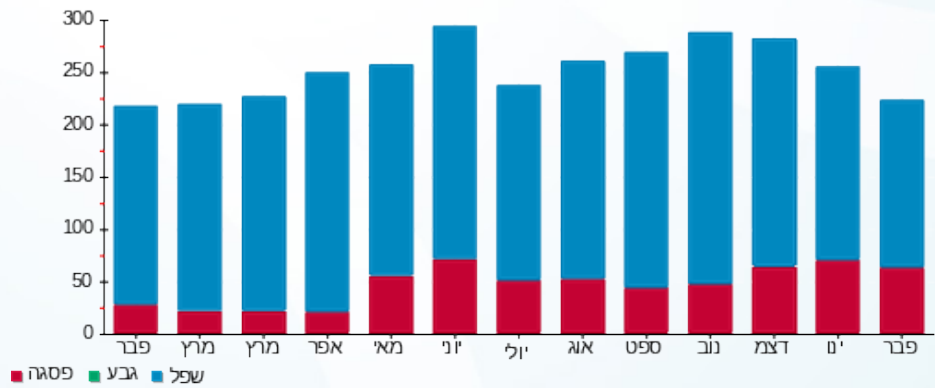

סה"כ לדייר:

פסגה	גבע	שפל	סה"כ	שיא ביקוש
61.47	0.00	160.13	221.60	1.31
₪ 60.09	₪ 0.00	₪ 64.40	₪ 124.49	

סה"כ צריכה
 סה"כ לתשלום

253.16 ₪	תשלום קבוע	
6.87 ₪	תשלום עבור גודל חיבור בKVA (3x25)	
384.52 ₪	סה"כ לתשלום	לא כולל מע"מ

התפלגות חיוב בש"ח לפי תע"ז

■ פסגה (₪ 60.09)
 ■ גבע (₪ 0.00)
 ■ שפל (₪ 64.40)

הסטוריית צריכה בקוט"ש

■ פסגה ■ גבע ■ שפל