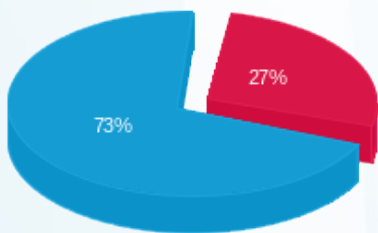

01/03/26 תאריך הפקה:
28/02/26 תאריך קריאה נוכחית:
01/02/26 תאריך קריאה קודמת:

שם דייר: סרדל
שם אתר: יוסף לוי 23

לקוח/ה נכבד/ה, אנו מתכבדים להגיש את חישוב צריכת החשמל לתקופה 01/02/26 - 28/02/26:

סרדל - 4 - 19093459 (3x40)

סוג תעריף	סוג צריכה	קריאה קודמת	קריאה נוכחית	סה"כ צריכה בקוט"ש	מחיר לקוט"ש בא"ג	סה"כ לתשלום
פרטי חשבון עבור תאריכים:						
777	פסגה	01/02/26	28/02/26	88.92	97.74	86.91 ₪
778	גבע	3,115.08	3,115.08	0.00	0.00	0.00 ₪
779	שפל	42,424.16	42,996.48	572.32	40.22	230.19 ₪

סה"כ לדייר:

פסגה	גבע	שפל	סה"כ	שיא ביקוש
88.92	0.00	572.32	661.24	10.14
86.91 ₪	0.00 ₪	230.19 ₪	317.10 ₪	

סה"כ צריכה
סה"כ לתשלום

60.00 ₪	תשלום קבוע תשלום עבור גודל חיבור בKVA (3x40) סה"כ מע"מ 18.00%	סה"כ לתשלום
10.99 ₪		
388.09 ₪		
69.86 ₪		
457.94 ₪	כולל מע"מ	

התפלגות חיוב בש"ח לפי תעו"ז