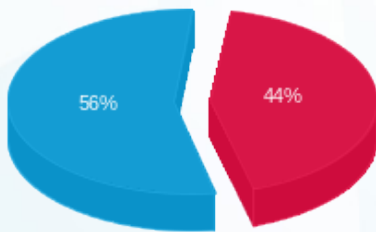

02/03/26 תאריך הפקה:
28/02/26 תאריך קריאה נוכחית:
01/02/26 תאריך קריאה קודמת:

שם דייר: מחסן קומה 2 בסיבוב גי וואי וואי גלובל
שם אתר: קניון רמות

לקוח/ה נכבד/ה, אנו מתכבדים להגיש את חישוב צריכת החשמל לתקופה 01/02/26 - 28/02/26:

מחסן קומה 2 בסיבוב גי וואי וואי גלובל - 11 - (3x20)21038725

סה"כ לתשלום	מחיר לקוט"ש בא"ג	סה"כ צריכה בקוט"ש	קריאה נוכחית	קריאה קודמת	סוג צריכה	סוג תעריף
			28/02/26	01/02/26		פרטי חשבון עבור תאריכים:
₪ 35.58	97.74	36.40	161.24	124.84	פסגה	777
₪ 0.00	0.00	0.00	10.80	10.80	גבע	778
₪ 44.78	40.22	111.34	472.34	361.00	שפל	779

סה"כ לדייר:

שיא ביקוש	סה"כ	שפל	גבע	פסגה
1.21	147.74	111.34	0.00	36.40
	₪ 80.36	₪ 44.78	₪ 0.00	₪ 35.58

סה"כ צריכה
סה"כ לתשלום

₪ 253.16	תשלום קבוע	
₪ 5.49	תשלום עבור גודל חיבור בKVA (3x20)	
₪ 339.01	סה"כ לתשלום	לא כולל מע"מ

התפלגות חיוב בש"ח לפי תעו"ז