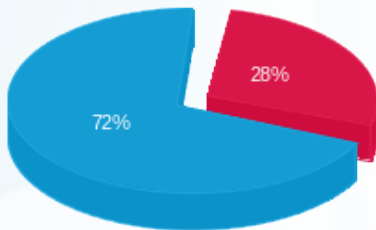

תוספת קבועה

סה"כ לתשלום	מחיר עבור קוט"ש אחד ב	סה"כ צריכה	הערה
1,026.20 ₪	0.00		No comment

סה"כ לדירה:

שיא ביקוש	סה"כ
44.51	12,550.58
	10,377.52 ₪

35.00 ₪	תשלום קבוע תשלום עבור גודל חיבור בKVA (3x306) סה"כ מע"מ 18.00%	
81.13 ₪		
10,493.65 ₪		
1,888.86 ₪		
12,382.51 ₪	סה"כ לתשלום	כולל מע"מ

התפלגות חיוב בש"ח לפי תעו"ז