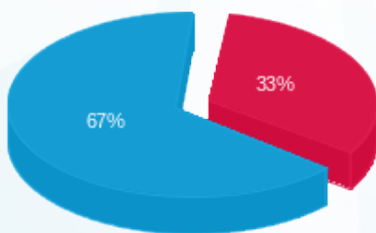

סה"כ לדייר:

שיא ביקוש	סה"כ	שפל	גבע	פסגה
22.32	263.20	219.50	0.00	43.70
	₪ 131.00	₪ 88.28	₪ 0.00	₪ 42.71

סה"כ צריכה

סה"כ לתשלום

₪ 0.00	<b>תשלום קבוע</b>	
₪ 68.68	<b>תשלום עבור גודל חיבור בKVA (3x250)</b>	
₪ 199.67	<b>סה"כ לתשלום</b>	<b>לא כולל מע"מ</b>

התפלגות חיוב בש"ח לפי תעו"ז

■ פסגה (₪ 42.71)  
■ גבע (₪ 0.00)  
■ שפל (₪ 88.28)

הסטוריית צריכה בקוט"ש