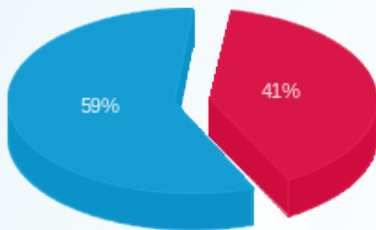

סה"כ לדירה:

פסגה	גבע	שפל	סה"כ	שיא ביקוש
477.20	0.00	1,690.70	2,167.90	2.63
₪ 466.42	₪ 0.00	₪ 680.00	₪ 1,146.41	

סה"כ צריכה

סה"כ לתשלום

₪ 253.16	תשלום קבוע	
₪ 27.47	תשלום עבור גודל חיבור בKVA (3x100)	
₪ 1,427.05	סה"כ לתשלום	לא כולל מע"מ

התפלגות חיוב בש"ח לפי תע"ז