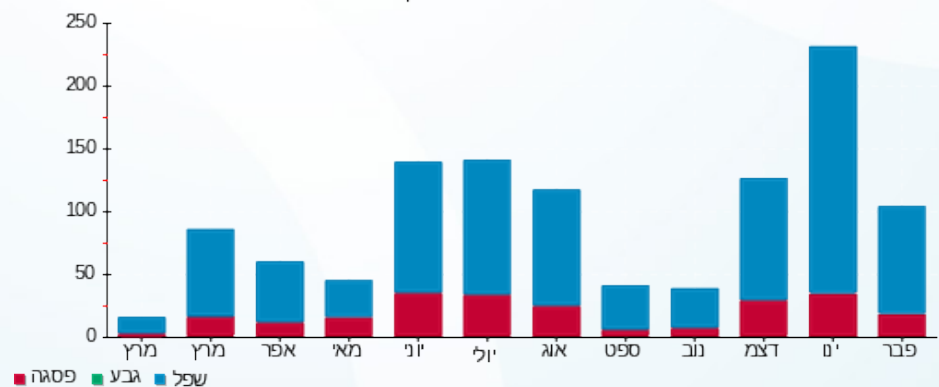

סה"כ לדייר:

פסגה	גבע	שפל	סה"כ	שיא ביקוש
16.40	0.00	86.10	102.50	2.33
16.03 ₪	0.00 ₪	34.63 ₪	50.66 ₪	

סה"כ צריכה

סה"כ לתשלום

253.16 ₪	<b>תשלום קבוע</b>	
8.79 ₪	<b>תשלום עבור גודל חיבור ב-KVA (3x32)</b>	
312.61 ₪	<b>סה"כ</b>	
56.27 ₪	<b>מע"מ 18.00%</b>	
368.88 ₪	<b>סה"כ לתשלום</b>	<b>כולל מע"מ</b>

התפלגות חיוב בש"ח לפי תעו"ז

פסגה (16.03 ₪)  
גבע (0.00 ₪)  
שפל (34.63 ₪)

הסטוריית צריכה בקוט"ש

פסגה גבע שפל