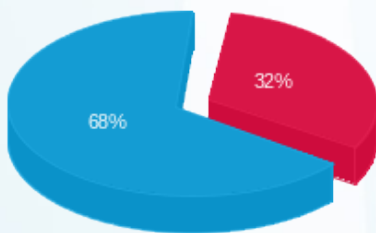

סה"כ לדייר:

פסגה	גבע	שפל	סה"כ	שיא ביקוש
16.40	0.00	86.10	102.50	2.33
16.03 ₪	0.00 ₪	34.63 ₪	50.66 ₪	

סה"כ צריכה

סה"כ לתשלום

253.16 ₪	<b>תשלום קבוע</b>	
8.79 ₪	<b>תשלום עבור גודל חיבור ב-KVA (3x32)</b>	
312.61 ₪	<b>סה"כ</b>	
56.27 ₪	<b>מע"מ 18.00%</b>	
368.88 ₪	<b>סה"כ לתשלום</b>	<b>כולל מע"מ</b>

התפלגות חיוב בש"ח לפי תעו"ז

פסגה (16.03 ₪)  
גבע (0.00 ₪)  
שפל (34.63 ₪)

הסטוריית צריכה בקוט"ש

פסגה גבע שפל