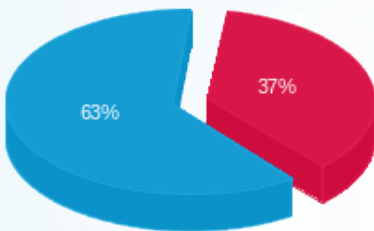

התפלגות חיוב בש"ח לפי תעו"ז