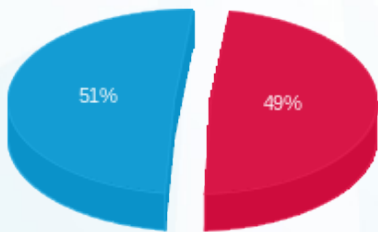

05/03/26 תאריך הפקה:
28/02/26 תאריך קריאה נוכחית:
01/02/26 תאריך קריאה קודמת:

שם דייר: אנשי העיר קומה 7 חיוני ממ"ק
שם אתר: מגדל המוזיאון ת"א

לקוח/ה נכבד/ה, אנו מתכבדים להגיש את חישוב צריכת החשמל לתקופה 01/02/26 - 28/02/26:

אנשי העיר קומה 7 חיוני ממ"ק - 1 - 23044840(0x0)

סה"כ לתשלום	מחיר לקוט"ש בא"ג	סה"כ צריכה בקוט"ש	קריאה נוכחית	קריאה קודמת	סוג צריכה	סוג תעריף
			28/02/26	01/02/26	פרטי חשבון עבור תאריכים:	
₪ 38.07	97.74	38.95	804.20	765.25	פסגה	777
₪ 0.00	0.00	0.00	0.00	0.00	גבע	778
₪ 39.72	40.22	98.75	3,851.50	3,752.75	שפל	779

סה"כ לדייר:

שיא ביקוש	סה"כ	שפל	גבע	פסגה
0.71	137.70	98.75	0.00	38.95
	₪ 77.79	₪ 39.72	₪ 0.00	₪ 38.07

סה"כ צריכה
סה"כ לתשלום

₪ 0.00	תשלום קבוע	
₪ 0.00	תשלום עבור גודל חיבור בKVA (0x0)	
₪ 77.79	סה"כ לתשלום	לא כולל מע"מ

התפלגות חיוב בש"ח לפי תעו"ז