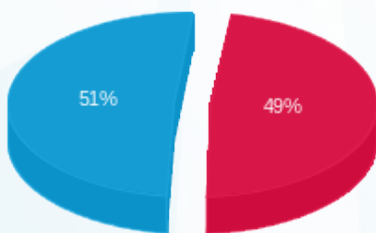

05/03/26 תאריך הפקה:
28/02/26 תאריך קריאה נוכחית:
01/02/26 תאריך קריאה קודמת:

שם דייר: ארדינסט קומה 13 חיוני ממ"ק
שם אתר: מגדל המוזיאון ת"א

לקוח/ה נכבד/ה, אנו מתכבדים להגיש את חישוב צריכת החשמל לתקופה 01/02/26 - 28/02/26:

ארדינסט קומה 13 חיוני ממ"ק - 4 - 23044838 (0x0)

סוג תעריף	סוג צריכה	קריאה קודמת	קריאה נוכחית	סה"כ צריכה בקוט"ש	מחיר לקוט"ש בא"ג	סה"כ לתשלום
פרטי חשבון עבור תאריכים:						
777	פסגה	01/02/26	28/02/26	95.80	97.74	93.63 ₪
778	גבע	0.00	0.00	0.00	0.00	0.00 ₪
779	שפל	6,314.55	6,559.40	244.85	40.22	98.48 ₪

סה"כ לדייר:

פסגה	גבע	שפל	סה"כ	שיא ביקוש
95.80	0.00	244.85	340.65	3.16
93.63 ₪	0.00 ₪	98.48 ₪	192.11 ₪	

סה"כ צריכה
סה"כ לתשלום

0.00 ₪	תשלום קבוע	
0.00 ₪	תשלום עבור גודל חיבור בKVA (0x0)	
192.11 ₪	סה"כ לתשלום	לא כולל מע"מ

התפלגות חיוב בש"ח לפי תעו"ז