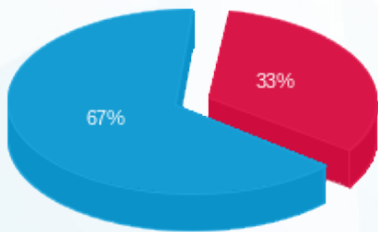

05/03/26 תאריך הפקה:
28/02/26 תאריך קריאה נוכחית:
01/02/26 תאריך קריאה קודמת:

שם דייר: ארדינסט קומה 14 חיוני ממ"ק
שם אתר: מגדל המוזיאון ת"א

לקוח/ה נכבד/ה, אנו מתכבדים להגיש את חישוב צריכת החשמל לתקופה 01/02/26 - 28/02/26:

ארדינסט קומה 14 חיוני ממ"ק - 3 - 23044838(0x0)

סוג תעריף	סוג צריכה	קריאה קודמת	קריאה נוכחית	סה"כ צריכה בקוט"ש	מחיר לקוט"ש בא"ג	סה"כ לתשלום
פרטי חשבון עבור תאריכים:						
777	פסגה	01/02/26	28/02/26	60.40	97.74	59.03 ₪
778	גבע	0.00	0.00	0.00	0.00	0.00 ₪
779	שפל	6,565.60	6,866.35	300.75	40.22	120.96 ₪

סה"כ לדיר:

פסגה	גבע	שפל	סה"כ	שיא ביקוש
60.40	0.00	300.75	361.15	3.22
₪ 59.03	₪ 0.00	₪ 120.96	₪ 180.00	

סה"כ צריכה
סה"כ לתשלום

₪ 0.00	תשלום קבוע	
₪ 0.00	תשלום עבור גודל חיבור בKVA (0x0)	
₪ 180.00	סה"כ לתשלום	לא כולל מע"מ

התפלגות חיוב בש"ח לפי תע"ז