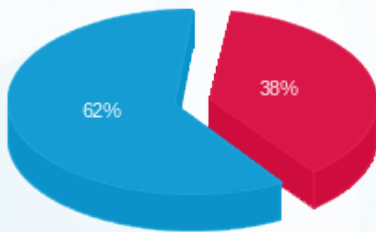

05/03/26 תאריך הפקה:
28/02/26 תאריך קריאה נוכחית:
01/02/26 תאריך קריאה קודמת:

שם דייר: ארדינסט קומה 15 חיוני ממ"ק
שם אתר: מגדל המוזיאון ת"א

לקוח/ה נכבד/ה, אנו מתכבדים להגיש את חישוב צריכת החשמל לתקופה 01/02/26 - 28/02/26:

ארדינסט קומה 15 חיוני ממ"ק - 2 - 23044838 (0x0)

סוג תעריף	סוג צריכה	קריאה קודמת	קריאה נוכחית	סה"כ צריכה בקוט"ש	מחיר לקוט"ש בא"ג	סה"כ לתשלום
פרטי חשבון עבור תאריכים:						
777	פסגה	01/02/26	28/02/26	77.30	97.74	75.55 ₪
778	גבע	0.00	0.00	0.00	0.00	0.00 ₪
779	שפל	7,454.20	7,763.60	309.40	40.22	124.44 ₪

סה"כ לדייר:

פסגה	גבע	שפל	סה"כ	שיא ביקוש
77.30	0.00	309.40	386.70	4.50
75.55 ₪	0.00 ₪	124.44 ₪	199.99 ₪	

סה"כ צריכה
סה"כ לתשלום

0.00 ₪	תשלום קבוע	
0.00 ₪	תשלום עבור גודל חיבור ב KVA (0x0)	
199.99 ₪	סה"כ לתשלום	לא כולל מע"מ

התפלגות חיוב בש"ח לפי תע"ז