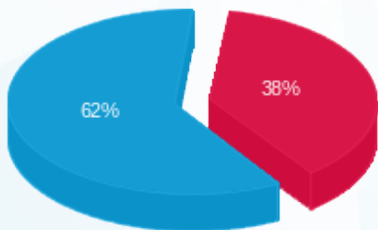

05/03/26 תאריך הפקה:
28/02/26 תאריך קריאה נוכחית:
01/02/26 תאריך קריאה קודמת:

שם דייר: בואינג חיוני
שם אתר: מגדל המוזיאון ת"א

לקוח/ה נכבד/ה, אנו מתכבדים להגיש את חישוב צריכת החשמל לתקופה 01/02/26 - 28/02/26:

בואינג חיוני - 3 - (0x0)23044841

סוג תעריף	סוג צריכה	קריאה קודמת	קריאה נוכחית	סה"כ צריכה בקוט"ש	מחיר לקוט"ש בא"ג	סה"כ לתשלום
פרטי חשבון עבור תאריכים:						
777	פסגה	01/02/26	28/02/26	52.40	97.74	51.22 ₪
778	גבע	0.00	0.00	0.00	0.00	0.00 ₪
779	שפל	6,136.40	6,341.80	205.40	40.22	82.61 ₪

סה"כ לדייר:

פסגה	גבע	שפל	סה"כ	שיא ביקוש
52.40	0.00	205.40	257.80	1.12
₪ 51.22	₪ 0.00	₪ 82.61	₪ 133.83	

סה"כ צריכה
סה"כ לתשלום

₪ 0.00	תשלום קבוע	
₪ 0.00	תשלום עבור גודל חיבור בKVA (0x0)	
₪ 133.83	סה"כ לתשלום	לא כולל מע"מ

התפלגות חיוב בש"ח לפי תעו"ז