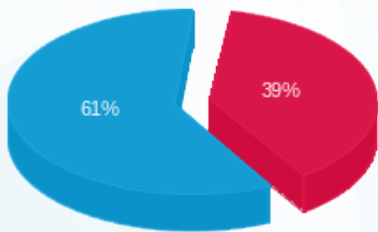

05/03/26 תאריך הפקה:
28/02/26 תאריך קריאה נוכחית:
01/02/26 תאריך קריאה קודמת:

שם דייר: ביגפנדה ק' 8 ממ"ק חיוני
שם אתר: בית ויקטוריה המלאכה 3

לקוח/ה נכבד/ה, אנו מתכבדים להגיש את חישוב צריכת החשמל לתקופה 01/02/26 - 28/02/26:

ביגפנדה ק' 8 ממ"ק חיוני - 2 - 81005289(3x40)

סוג תעריף	סוג צריכה	קריאה קודמת	קריאה נוכחית	סה"כ צריכה בקוט"ש	מחיר לקוט"ש בא"ג	סה"כ לתשלום
פרטי חשבון עבור תאריכים:						
777	פסגה	01/02/26	28/02/26	23.87	97.74	23.33 ₪
778	גבע	9,117.87	9,117.87	0.00	0.00	0.00 ₪
779	שפל	25,414.92	25,505.55	90.63	40.22	36.45 ₪

סה"כ לדייר:

פסגה	גבע	שפל	סה"כ	שיא ביקוש
23.87	0.00	90.63	114.50	0.17
23.33 ₪	0.00 ₪	36.45 ₪	59.78 ₪	

סה"כ צריכה
סה"כ לתשלום

253.16 ₪	תשלום קבוע	
10.99 ₪	תשלום עבור גודל חיבור בKVA (3x40)	
323.93 ₪	סה"כ לתשלום	לא כולל מע"מ

התפלגות חיוב בש"ח לפי תעו"ז