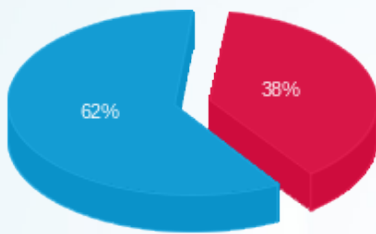

סה"כ לדירה:

פסגה	גבע	שפל	סה"כ	שיא ביקוש
3,604.00	0.00	14,133.30	17,737.30	34.52
₪ 3,522.55	₪ 0.00	₪ 5,684.41	₪ 9,206.96	

סה"כ צריכה

סה"כ לתשלום

₪ 253.16	תשלום קבוע	
₪ 336.53	תשלום עבור גודל חיבור בKVA (3x1225)	
₪ 9,796.65	סה"כ לתשלום	לא כולל מע"מ

התפלגות חיוב בש"ח לפי תעו"ז