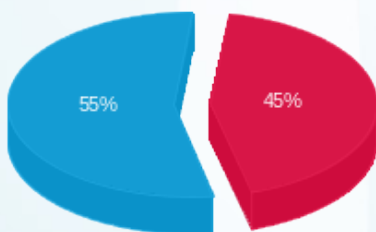

סה"כ לדייר:

פסגה	גבע	שפל	סה"כ	שיא ביקוש
330.61	0.00	999.40	1,330.02	9.81
323.14 ₪	0.00 ₪	401.96 ₪	725.10 ₪	

סה"כ צריכה

סה"כ לתשלום

253.16 ₪	תשלום קבוע	
10.99 ₪	תשלום עבור גודל חיבור בKVA (3x40)	
989.25 ₪	סה"כ לתשלום	לא כולל מע"מ

28022624532

התפלגות חיוב בש"ח לפי תעו"ז

■ פסגה (323.14 ₪)
 ■ גבע (0.00 ₪)
 ■ שפל (401.96 ₪)

הסטוריית צריכה בקוט"ש