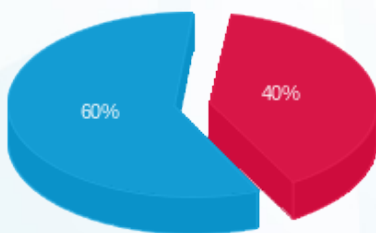

05/03/26 תאריך הפקה:
28/02/26 תאריך קריאה נוכחית:
01/02/26 תאריך קריאה קודמת:

שם דייר: טולצנסקי קומה 12 חיוני ממ"ק
שם אתר: מגדל המוזיאון ת"א

לקוח/ה נכבד/ה, אנו מתכבדים להגיש את חישוב צריכת החשמל לתקופה 01/02/26 - 28/02/26:

טולצנסקי קומה 12 חיוני ממ"ק - 1 - 23044839(0x0)

סוג תעריף	סוג צריכה	קריאה קודמת	קריאה נוכחית	סה"כ צריכה בקוט"ש	מחיר לקוט"ש בא"ג	סה"כ לתשלום
פרטי חשבון עבור תאריכים:						
777	פסגה	01/02/26	28/02/26	63.75	97.74	62.31 ₪
778	גבע	0.00	0.00	0.00	0.00	0.00 ₪
779	שפל	6,761.60	6,991.80	230.20	40.22	92.59 ₪

סה"כ לדייר:

פסגה	גבע	שפל	סה"כ	שיא ביקוש
63.75	0.00	230.20	293.95	2.60
₪ 62.31	₪ 0.00	₪ 92.59	₪ 154.90	

סה"כ צריכה
סה"כ לתשלום

₪ 0.00	תשלום קבוע	
₪ 0.00	תשלום עבור גודל חיבור בKVA (0x0)	
₪ 154.90	סה"כ לתשלום	לא כולל מע"מ

התפלגות חיוב בש"ח לפי תעו"ז