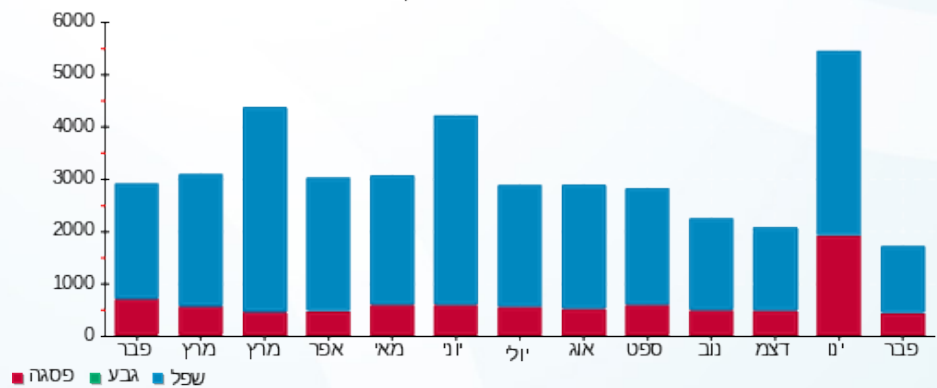

סאלוס קומה 4 - 2 - 22009742 (0x0)

סוג תעריף	סוג צריכה	קריאה קודמת	קריאה נוכחית	סה"כ צריכה בקוט"ש	מחיר לקוט"ש בא"ג	סה"כ לתשלום
פרטי חשבון עבור תאריכים:						
777	פסגה	01/02/26	28/02/26	390.00	97.74	381.19 ₪
778	גבע	1,564.80	1,564.80	0.00	0.00	0.00 ₪
779	שפל	90,321.00	91,608.00	1,287.00	40.22	517.63 ₪

סה"כ לדייר:

פסגה	גבע	שפל	סה"כ	שיא ביקוש
390.00	0.00	1,287.00	1,677.00	395.72
381.19 ₪	0.00 ₪	517.63 ₪	898.82 ₪	

סה"כ צריכה
 סה"כ לתשלום

253.16 ₪	תשלום קבוע	
0.00 ₪	תשלום עבור גודל חיבור בKVA (0x0)	
1,151.98 ₪	סה"כ לתשלום	לא כולל מע"מ

התפלגות חיוב בש"ח לפי תעו"ז

■ פסגה (381.19 ₪)
 ■ גבע (0.00 ₪)
 ■ שפל (517.63 ₪)

הסטוריית צריכה בקוט"ש

■ פסגה ■ גבע ■ שפל