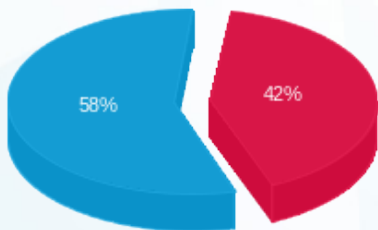

05/03/26 תאריך הפקה:
28/02/26 תאריך קריאה נוכחית:
01/02/26 תאריך קריאה קודמת:

שם דייר: סאלוס קומה 4
שם אתר: מגדל המוזיאון ת"א

לקוח/ה נכבד/ה, אנו מתכבדים להגיש את חישוב צריכת החשמל לתקופה 01/02/26 - 28/02/26:

סאלוס קומה 4 - 2 - 22009742 (0x0)

סוג תעריף	סוג צריכה	קריאה קודמת	קריאה נוכחית	סה"כ צריכה בקוט"ש	מחיר לקוט"ש בא"ג	סה"כ לתשלום
פרטי חשבון עבור תאריכים:						
777	פסגה	01/02/26	28/02/26	390.00	97.74	381.19 ₪
778	גבע	1,564.80	1,564.80	0.00	0.00	0.00 ₪
779	שפל	90,321.00	91,608.00	1,287.00	40.22	517.63 ₪

סה"כ לדייר:

פסגה	גבע	שפל	סה"כ	שיא ביקוש
390.00	0.00	1,287.00	1,677.00	395.72
381.19 ₪	0.00 ₪	517.63 ₪	898.82 ₪	

סה"כ צריכה
סה"כ לתשלום

253.16 ₪	תשלום קבוע	
0.00 ₪	תשלום עבור גודל חיבור בKVA (0x0)	
1,151.98 ₪	סה"כ לתשלום	לא כולל מע"מ

התפלגות חיוב בש"ח לפי תעו"ז