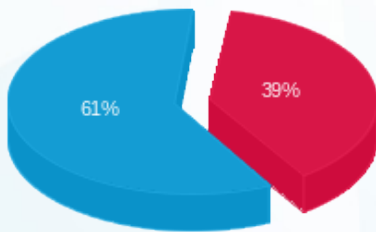

סה"כ לדייר:

פסגה	גבע	שפל	סה"כ	שיא ביקוש
336.80	0.00	1,278.20	1,615.00	6.05
329.19 ₪	0.00 ₪	514.09 ₪	843.28 ₪	

סה"כ צריכה

סה"כ לתשלום

253.16 ₪	תשלום קבוע	
0.00 ₪	תשלום עבור גודל חיבור בKVA (0x0)	
1,096.44 ₪	סה"כ לתשלום	לא כולל מע"מ

התפלגות חיוב בש"ח לפי תעו"ז

- פסגה (329.19 ₪) 61%
- גבע (0.00 ₪) 0%
- שפל (514.09 ₪) 39%

הסטוריית צריכה בקוט"ש