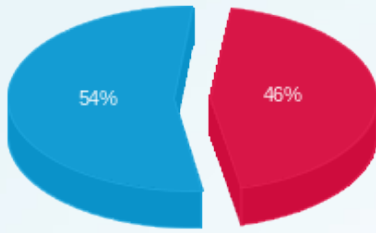

סה"כ צריכה
 סה"כ לתשלום

0.00 ₪	תשלום קבוע
4,255.44 ₪	סה"כ לתשלום

לא כולל מע"מ

28022655722

התפלגות חיוב בש"ח לפי תעו"ז

- פסגה (1,917.53 ש"ח)
- גבע (0.00 ש"ח)
- שפל (2,295.78 ש"ח)

הסטוריית צריכה בקוט"ש

- פסגה
- גבע
- שפל