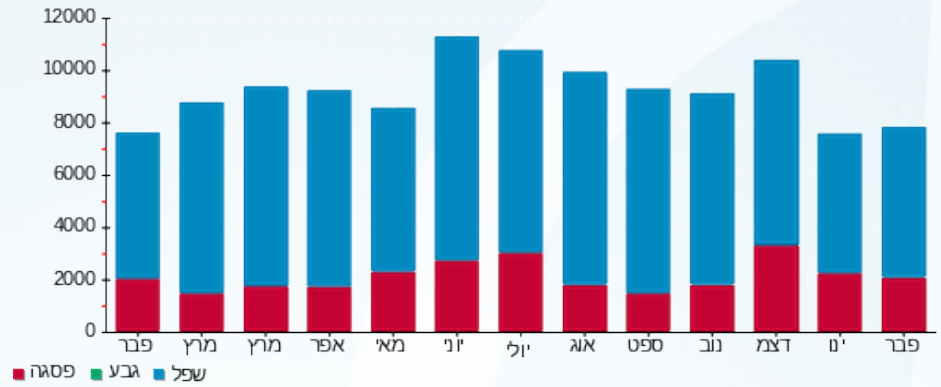

סה"כ צריכה
 סה"כ לתשלום

0.00 ₪	תשלום קבוע
4,255.44 ₪	סה"כ לתשלום

לא כולל מע"מ

28022655722

התפלגות חיוב בש"ח לפי תעו"ז

- פסגה (1,917.53 ש"ח)
- גבע (0.00 ש"ח)
- שפל (2,295.78 ש"ח)

הסטוריית צריכה בקוט"ש

- פסגה
- גבע
- שפל