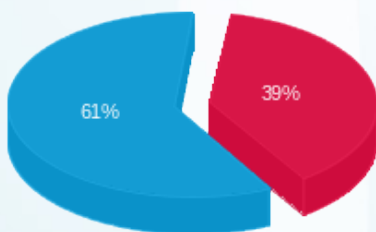

סה"כ לדייר:

פסגה	גבע	שפל	סה"כ	שיא ביקוש
161.00	0.00	611.40	772.40	1.20
157.36 ₪	0.00 ₪	245.91 ₪	403.27 ₪	

סה"כ צריכה

סה"כ לתשלום

253.16 ₪	תשלום קבוע	
34.34 ₪	תשלום עבור גודל חיבור בKVA (3x125)	
690.77 ₪	סה"כ לתשלום	לא כולל מע"מ

28022666369

התפלגות חיוב בש"ח לפי תעו"ז

■ פסגה (157.36 ₪)
■ גבע (0.00 ₪)
■ שפל (245.91 ₪)

הסטוריית צריכה בקוט"ש