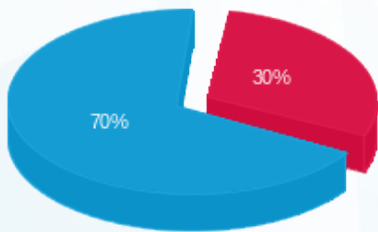

05/03/26 תאריך הפקה:
28/02/26 תאריך קריאה נוכחית:
01/02/26 תאריך קריאה קודמת:

שם דייר: רני רהב קומה 24 חיוני ממ"ק
שם אתר: מגדל המוזיאון ת"א

לקוח/ה נכבד/ה, אנו מתכבדים להגיש את חישוב צריכת החשמל לתקופה 01/02/26 - 28/02/26:

רני רהב קומה 24 חיוני ממ"ק - 2 - (0x0)23044837

סוג תעריף	סוג צריכה	קריאה קודמת	קריאה נוכחית	סה"כ צריכה בקוט"ש	מחיר לקוט"ש בא"ג	סה"כ לתשלום
פרטי חשבון עבור תאריכים:						
777	פסגה	01/02/26	28/02/26	8.40	97.74	8.21 ₪
778	גבע	0.00	0.00	0.00	0.00	0.00 ₪
779	שפל	1,262.80	1,311.05	48.25	40.22	19.41 ₪

סה"כ לדייר:

פסגה	גבע	שפל	סה"כ	שיא ביקוש
8.40	0.00	48.25	56.65	0.55
8.21 ₪	0.00 ₪	19.41 ₪	27.62 ₪	

סה"כ צריכה
סה"כ לתשלום

0.00 ₪	תשלום קבוע	
0.00 ₪	תשלום עבור גודל חיבור בKVA (0x0)	
27.62 ₪	סה"כ לתשלום	לא כולל מע"מ

התפלגות חיוב בש"ח לפי תע"ז