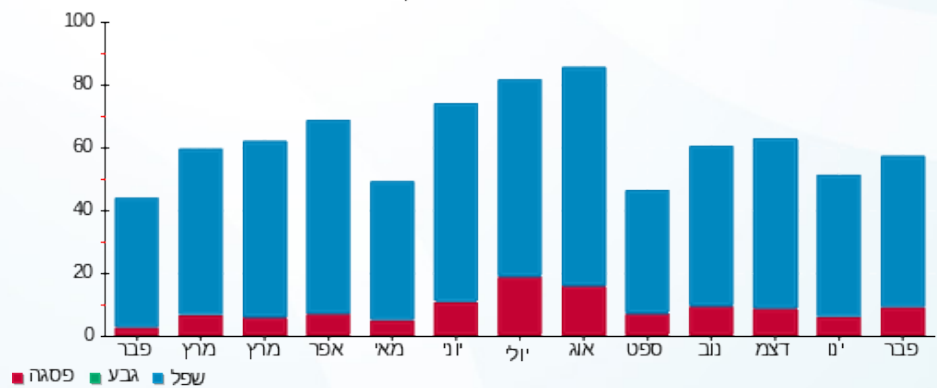

סה"כ לדייר:

פסגה	גבע	שפל	סה"כ	שיא ביקוש
8.40	0.00	48.25	56.65	0.55
8.21 ₪	0.00 ₪	19.41 ₪	27.62 ₪	

סה"כ צריכה  
 סה"כ לתשלום

0.00 ₪	תשלום קבוע	
0.00 ₪	תשלום עבור גודל חיבור בKVA (0x0)	
27.62 ₪	סה"כ לתשלום	לא כולל מע"מ

התפלגות חיוב בש"ח לפי תע"ז

פסגה (8.21 ₪) ■  
 גבע (0.00 ₪) ■  
 שפל (19.41 ₪) ■

הסטוריית צריכה בקוט"ש

פסגה ■ גבע ■ שפל