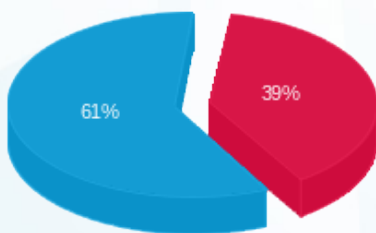

08/03/26 תאריך הפקה:
28/02/26 תאריך קריאה נוכחית:
01/02/26 תאריך קריאה קודמת:

שם דייר: קומה 04 בריטניה ישראל צד דרום
שם אתר: מגדלי לויף A

לקוח/ה נכבד/ה, אנו מתכבדים להגיש את חישוב צריכת החשמל לתקופה 01/02/26 - 28/02/26:

בריטניה ישראל צד דרום - 4 - (3x40)19093382

סה"כ לתשלום	מחיר לקוט"ש בא"ג	סה"כ צריכה בקוט"ש	קריאה נוכחית	קריאה קודמת	סוג צריכה	סוג תעריף
			28/02/26	01/02/26	פרטי חשבון עבור תאריכים:	
₪ 46.28	97.74	47.35	2,098.35	2,051.00	פסגה	777
₪ 0.00	0.00	0.00	155.35	155.35	גבע	778
₪ 71.39	40.22	177.50	9,267.00	9,089.50	שפל	779

סה"כ לדייר:

שיא ביקוש	סה"כ	שפל	גבע	פסגה
97.80	224.85	177.50	0.00	47.35
	₪ 117.67	₪ 71.39	₪ 0.00	₪ 46.28

סה"כ צריכה
סה"כ לתשלום

₪ 253.16	תשלום קבוע	
₪ 10.99	תשלום עבור גודל חיבור בKVA (3x40)	
₪ 381.82	סה"כ לתשלום	לא כולל מע"מ

התפלגות חיוב בש"ח לפי תע"ז