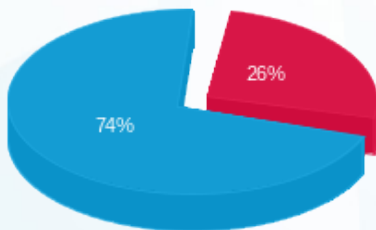

08/03/26 תאריך הפקה:
28/02/26 תאריך קריאה נוכחית:
01/02/26 תאריך קריאה קודמת:

שם דייר: קומה 4 JBH המוח היהודי בהייטק
שם אתר: רמות אפי קונקורד בעמ

לקוח/ה נכבד/ה, אנו מתכבדים להגיש את חישוב צריכת החשמל לתקופה 01/02/26 - 28/02/26:

קומה 4 JBH המוח היהודי בהייטק - 6 - 81017032(3x32)

סה"כ לתשלום	מחיר לקוט"ש בא"ג	סה"כ צריכה בקוט"ש	קריאה נוכחית	קריאה קודמת	סוג צריכה	סוג תעריף
			28/02/26	01/02/26	פרטי חשבון עבור תאריכים:	
₪ 6.14	97.74	6.28	277.68	271.40	פסגה	777
₪ 0.00	0.00	0.00	0.00	0.00	גבע	778
₪ 17.29	40.22	43.00	1,296.04	1,253.04	שפל	779

סה"כ לדייר:

שיא ביקוש	סה"כ	שפל	גבע	פסגה
0.08	49.28	43.00	0.00	6.28
	₪ 23.43	₪ 17.29	₪ 0.00	₪ 6.14

סה"כ צריכה
סה"כ לתשלום

₪ 253.16	תשלום קבוע	
₪ 8.79	תשלום עבור גודל חיבור בKVA (3x32)	
₪ 285.38	סה"כ לתשלום	לא כולל מע"מ

התפלגות חיוב בש"ח לפי תעו"ז