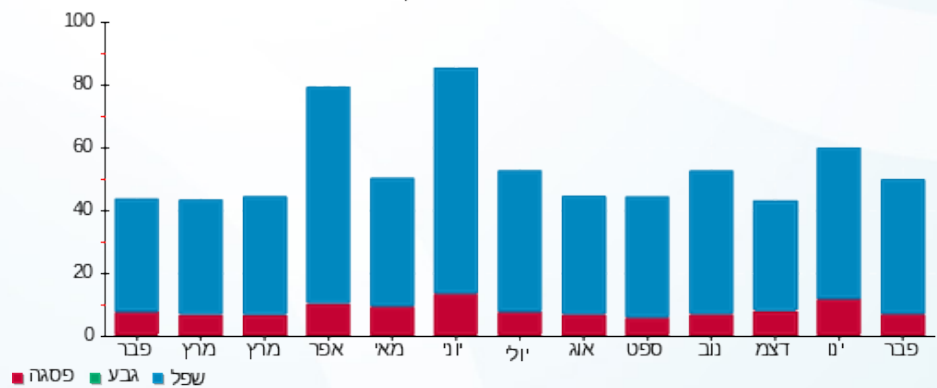

סה"כ לדייר:

שיא ביקוש	סה"כ	שפל	גבע	פסגה
0.08	49.28	43.00	0.00	6.28
	₪ 23.43	₪ 17.29	₪ 0.00	₪ 6.14

סה"כ צריכה
 סה"כ לתשלום

₪ 253.16	תשלום קבוע	
₪ 8.79	תשלום עבור גודל חיבור בKVA (3x32)	
₪ 285.38	סה"כ לתשלום	לא כולל מע"מ

התפלגות חיוב בש"ח לפי תעו"ז

פסגה (₪ 6.14) ■
 גבע (₪ 0.00) ■
 שפל (₪ 17.29) ■

הסטוריית צריכה בקוט"ש

פסגה ■ גבע ■ שפל