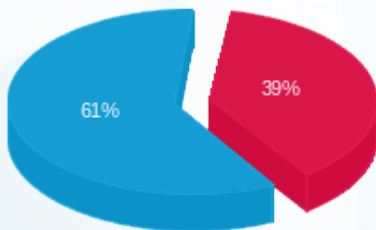

סה"כ לדייר:

פסגה	גבע	שפל	סה"כ	שיא ביקוש
128.79	0.00	496.64	625.43	3.40
125.88 ₪	0.00 ₪	199.75 ₪	325.63 ₪	

סה"כ צריכה
 סה"כ לתשלום

253.16 ₪	תשלום קבוע
0.00 ₪	תשלום עבור גודל חיבור בKVA (0x0)
578.79 ₪	סה"כ לתשלום

לא כולל מע"מ

התפלגות חיוב בש"ח לפי תע"ז

פסגה (125.88 ₪)
 גבע (0.00 ₪)
 שפל (199.75 ₪)

הסטוריית צריכה בקוט"ש