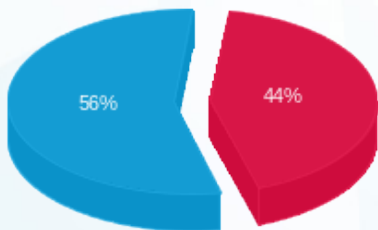

08/03/26 תאריך הפקה:
28/02/26 תאריך קריאה נוכחית:
01/02/26 תאריך קריאה קודמת:

שם דייר: GOLF
שם אתר: עין שמר

לקוח/ה נכבד/ה, אנו מתכבדים להגיש את חישוב צריכת החשמל לתקופה 28/02/26 - 01/02/26:

GOLF - (3x160)15140036 - 1

סוג תעריף	סוג צריכה	קריאה קודמת	קריאה נוכחית	סה"כ צריכה בקוט"ש	מחיר לקוט"ש בא"ג	סה"כ לתשלום
פרטי חשבון עבור תאריכים:						
777	פסגה	01/02/26	28/02/26	2,071.90	97.74	2,025.08 ₪
778	גבע	219,854.90	219,854.90	0.00	0.00	0.00 ₪
779	שפל	658,137.50	664,582.00	6,444.50	40.22	2,591.98 ₪

סה"כ לדייר:

פסגה	גבע	שפל	סה"כ	שיא ביקוש
2,071.90	0.00	6,444.50	8,516.40	
2,025.08 ₪	0.00 ₪	2,591.98 ₪	4,617.05 ₪	

סה"כ צריכה
סה"כ לתשלום

253.16 ₪	תשלום קבוע	
43.95 ₪	תשלום עבור גודל חיבור בKVA (3x160)	
4,914.17 ₪	סה"כ לתשלום	לא כולל מע"מ

התפלגות חיוב בש"ח לפי תעו"ז