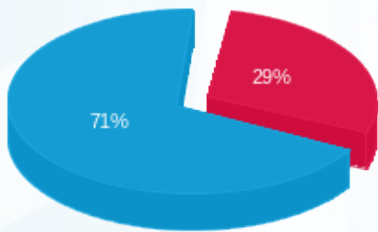

מא 1% - 4 - 23000502(0x0)

סה"כ לתשלום	מחיר לקוט"ש בא"ג	סה"כ צריכה בקוט"ש	קריאה נוכחית	קריאה קודמת	סוג צריכה	סוג תעריף
			28/02/26	03/02/26	פרטי חשבון עבור תאריכים:	
₪ 31.96	97.74	32.70	898.08	865.38	פסגה	777
₪ 0.00	0.00	0.00	0.00	0.00	גבע	778
₪ 49.07	40.22	121.99	4,948.33	4,826.34	שפל	779

סה"כ לדירה:

שיא ביקוש	סה"כ	שפל	גבע	פסגה	סה"כ צריכה
73.86	837.54	716.27	0.00	121.26	סה"כ לתשלום
	₪ 406.61	₪ 288.09	₪ 0.00	₪ 118.52	

₪ 122.96	תשלום קבוע תשלום עבור גודל חיבור בKVA (160x95.03) סה"כ מע"מ 18.00%	סה"כ לתשלום
₪ 104.59		
₪ 634.16		
₪ 114.15		
₪ 748.30	כולל מע"מ	

התפלגות חיוב בש"ח לפי תעו"ז