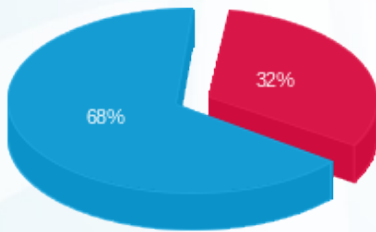

מא 12% - 4 - 23000502(0x0)

סה"כ לתשלום	מחיר לקוט"ש בא"ג	סה"כ צריכה בקוט"ש	קריאה נוכחית	קריאה קודמת	סוג צריכה	סוג תעריף
			28/02/26	03/02/26	פרטי חשבון עבור תאריכים:	
₪ 383.58	97.74	392.45	10,776.96	10,384.51	פסגה	777
₪ 0.00	0.00	0.00	0.00	0.00	גבע	778
₪ 588.78	40.22	1,463.90	59,379.94	57,916.03	שפל	779

סה"כ לדירה:

שיא ביקוש	סה"כ	שפל	גבע	פסגה	סה"כ צריכה
73.86	4,917.32	4,122.97	0.00	794.36	סה"כ לתשלום
	₪ 2,434.66	₪ 1,658.26	₪ 0.00	₪ 776.40	

₪ 253.16	תשלום קבוע	
₪ 104.59	תשלום עבור גודל חיבור KVA (160x250.36)	
₪ 2,792.41	סה"כ	
₪ 502.63	מע"מ 18.00%	
₪ 3,295.04	סה"כ לתשלום	כולל מע"מ

התפלגות חיוב בש"ח לפי תעו"ז