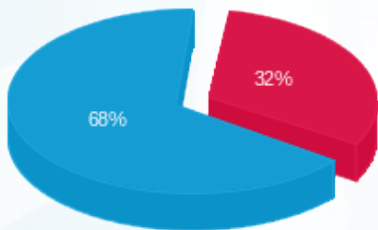

אגף B קומה 02 במבי - 3 - 23000559 (3x73.6)

סוג תעריף	סוג צריכה	קריאה קודמת	קריאה נוכחית	סה"כ צריכה בקוט"ש	מחיר לקוט"ש בא"ג	סה"כ לתשלום
		03/02/26	28/02/26			
777	פסגה	5,199.56	5,354.31	154.74	97.74	151.25 ₪
778	גבע	0.00	0.00	0.00	0.00	0.00 ₪
779	שפל	36,555.28	37,618.80	1,063.52	40.22	427.75 ₪

סה"כ לדירה:

פסגה	גבע	שפל	סה"כ	שיא ביקוש
419.06	0.00	2,209.09	2,628.15	73.86
₪ 409.59	₪ 0.00	₪ 888.50	₪ 1,298.08	

סה"כ צריכה

סה"כ לתשלום

253.16 ₪	תשלום קבוע	
81.63 ₪	תשלום עבור גודל חיבור בKVA (160x73.75)	
1,632.87 ₪	סה"כ	
293.92 ₪	מע"מ 18.00%	
1,926.79 ₪	סה"כ לתשלום	כולל מע"מ

התפלגות חיוב בש"ח לפי תעו"ז

- פסגה (₪ 409.59)
- גבע (₪ 0.00)
- שפל (₪ 888.50)

הסטוריית צריכה בקוט"ש