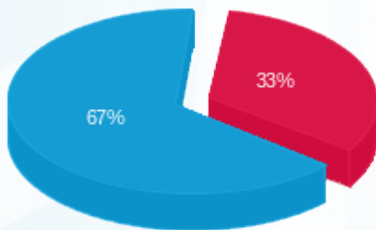

מא 3% - 4 - 23000502(0x0)

סה"כ לתשלום	מחיר לקוט"ש בא"ג	סה"כ צריכה בקוט"ש	קריאה נוכחית	קריאה קודמת	סוג צריכה	סוג תעריף
			28/02/26	03/02/26	פרטי חשבון עבור תאריכים:	
95.89 ₪	97.74	98.11	2,694.24	2,596.13	פסגה	777
0.00 ₪	0.00	0.00	0.00	0.00	גבע	778
147.20 ₪	40.22	365.98	14,844.98	14,479.01	שפל	779

סה"כ לדירה:

שיא ביקוש	סה"כ	שפל	גבע	פסגה	סה"כ צריכה
73.86	1,355.78	1,129.02	0.00	226.76	סה"כ לתשלום
	675.73 ₪	454.09 ₪	0.00 ₪	221.64 ₪	

253.16 ₪	תשלום קבוע	
81.63 ₪	תשלום עבור גודל חיבור בKVA (160x0.84)	
1,010.52 ₪	סה"כ	
181.89 ₪	מע"מ 18.00%	
1,192.41 ₪	סה"כ לתשלום	כולל מע"מ

התפלגות חיוב בש"ח לפי תעו"ז