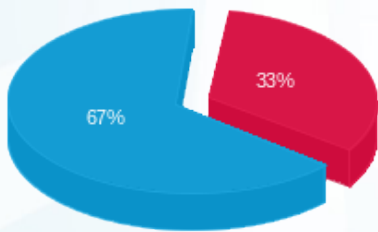

מא 9% - 4 - 23000502(0x0)

סה"כ לתשלום	מחיר לקוט"ש בא"ג	סה"כ צריכה בקוט"ש	קריאה נוכחית	קריאה קודמת	סוג צריכה	סוג תעריף
			28/02/26	03/02/26	פרטי חשבון עבור תאריכים:	
287.68 ₪	97.74	294.34	8,082.72	7,788.38	פסגה	777
0.00 ₪	0.00	0.00	0.00	0.00	גבע	778
441.59 ₪	40.22	1,097.93	44,534.95	43,437.02	שפל	779

סה"כ לדירה:

שיא ביקוש	סה"כ	שפל	גבע	פסגה	סה"כ צריכה
73.86	4,067.34	3,387.05	0.00	680.29	סה"כ לתשלום
	2,027.19 ₪	1,362.27 ₪	0.00 ₪	664.92 ₪	

253.16 ₪	תשלום קבוע תשלום עבור גודל חיבור בKVA (160x2.52) סה"כ מע"מ 18.00%	סה"כ לתשלום
81.63 ₪		
2,361.98 ₪		
425.16 ₪		
2,787.13 ₪		כולל מע"מ

התפלגות חיוב בש"ח לפי תעו"ז