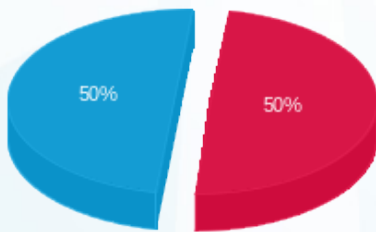

09/03/26 תאריך הפקה:
28/02/26 תאריך קריאה נוכחית:
01/02/26 תאריך קריאה קודמת:

שם דייר: ביגוד 27 חדש
שם אתר: רמות מול זכרון

לקוח/ה נכבד/ה, אנו מתכבדים להגיש את חישוב צריכת החשמל לתקופה 01/02/26 - 28/02/26:

ביגוד 27 - 3 - 81010693 (3x200)

סוג תעריף	סוג צריכה	קריאה קודמת	קריאה נוכחית	סה"כ צריכה בקוט"ש	מחיר לקוט"ש בא"ג	סה"כ לתשלום
פרטי חשבון עבור תאריכים:						
777	פסגה	01/02/26	28/02/26	1,699.97	97.74	1,661.55 ₪
778	גבע	131,978.00	131,978.00	0.00	0.00	0.00 ₪
779	שפל	458,269.07	462,425.85	4,156.78	40.22	1,671.86 ₪

סה"כ לדייר:

פסגה	גבע	שפל	סה"כ	שיא ביקוש
1,699.97	0.00	4,156.78	5,856.75	26.46
1,661.55 ₪	0.00 ₪	1,671.86 ₪	3,333.41 ₪	

סה"כ צריכה
סה"כ לתשלום

253.16 ₪	תשלום קבוע	
54.94 ₪	תשלום עבור גודל חיבור ב KVA (3x200)	
3,641.51 ₪	סה"כ לתשלום	לא כולל מע"מ

התפלגות חיוב בש"ח לפי תעו"ז