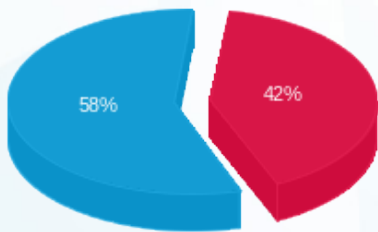

09/03/26 תאריך הפקה:
28/02/26 תאריך קריאה נוכחית:
01/02/26 תאריך קריאה קודמת:

שם דייר: ק.10 גוגל מא אזור חדש
שם אתר: בית אלקו

לקוח/ה נכבד/ה, אנו מתכבדים להגיש את חישוב צריכת החשמל לתקופה 28/02/26 - 01/02/26:

ק.10 גוגל מא אזור חדש - 3 - 81025932(3x80)

סוג תעריף	סוג צריכה	קריאה קודמת	קריאה נוכחית	סה"כ צריכה בקוט"ש	מחיר לקוט"ש בא"ג	סה"כ לתשלום
פרטי חשבון עבור תאריכים:						
777	פסגה	01/02/26	28/02/26	99.40	97.74	97.15 ₪
778	גבע	13,320.20	13,320.20	0.00	0.00	0.00 ₪
779	שפל	52,666.60	53,000.50	333.90	40.22	134.29 ₪

סה"כ לדייר:

פסגה	גבע	שפל	סה"כ	שיא ביקוש
99.40	0.00	333.90	433.30	3.10
97.15 ₪	0.00 ₪	134.29 ₪	231.45 ₪	

סה"כ צריכה
סה"כ לתשלום

0.00 ₪	תשלום קבוע	
21.98 ₪	תשלום עבור גודל חיבור בKVA (3x80)	
253.43 ₪	סה"כ לתשלום	לא כולל מע"מ

התפלגות חיוב בש"ח לפי תע"ז