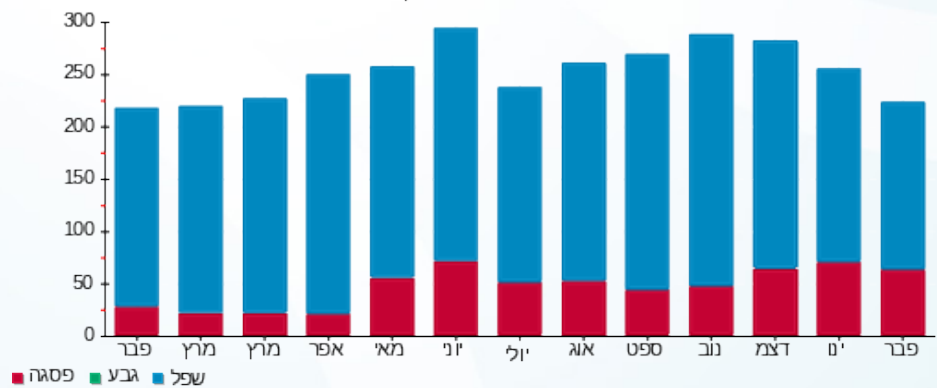

לקוח/ה נכבד/ה, אנו מתכבדים להגיש את חישוב צריכת החשמל לתקופה 01/02/26 - 28/02/26:

1006B) - (3x25)18234995 - 6 Tech 770 1006 קוסקס סבסטיאן

סוג תעריף	סוג צריכה	קריאה קודמת	קריאה נוכחית	סה"כ צריכה בקוט"ש	מחיר לקוט"ש בא"ג	סה"כ לתשלום
פרטי חשבון עבור תאריכים:						
777	פסגה	01/02/26	28/02/26	61.47	97.74	60.09 ₪
778	גבע	62.28	62.28	0.00	0.00	0.00 ₪
779	שפל	5,749.45	5,909.58	160.13	40.22	64.40 ₪

סה"כ לדייר:

פסגה	גבע	שפל	סה"כ	שיא ביקוש
61.47	0.00	160.13	221.60	1.31
₪ 60.09	₪ 0.00	₪ 64.40	₪ 124.49	

סה"כ צריכה

סה"כ לתשלום

253.16 ₪	תשלום קבוע	
6.87 ₪	תשלום עבור גודל חיבור בKVA (3x25)	
384.52 ₪	סה"כ לתשלום	לא כולל מע"מ

התפלגות חיוב בש"ח לפי תע"ז

■ פסגה (₪ 60.09)
■ גבע (₪ 0.00)
■ שפל (₪ 64.40)

הסטוריית צריכה בקוט"ש

■ פסגה ■ גבע ■ שפל