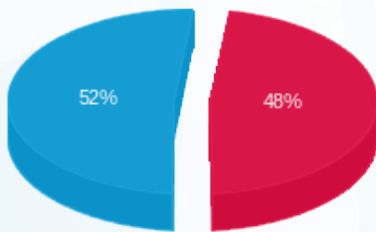

לקוח/ה נכבד/ה, אנו מתכבדים להגיש את חישוב צריכת החשמל לתקופה 01/02/26 - 28/02/26:

1006B) - (3x25)18234995 - 6 Tech 770 1006 קוסקס סבסטיאן

סוג תעריף	סוג צריכה	קריאה קודמת	קריאה נוכחית	סה"כ צריכה בקוט"ש	מחיר לקוט"ש בא"ג	סה"כ לתשלום
פרטי חשבון עבור תאריכים:						
777	פסגה	01/02/26	28/02/26	61.47	97.74	60.09 ₪
778	גבע	62.28	62.28	0.00	0.00	0.00 ₪
779	שפל	5,749.45	5,909.58	160.13	40.22	64.40 ₪

סה"כ לדייר:

פסגה	גבע	שפל	סה"כ	שיא ביקוש
61.47	0.00	160.13	221.60	1.31
₪ 60.09	₪ 0.00	₪ 64.40	₪ 124.49	

סה"כ צריכה

סה"כ לתשלום

253.16 ₪	תשלום קבוע	
6.87 ₪	תשלום עבור גודל חיבור בKVA (3x25)	
384.52 ₪	סה"כ לתשלום	לא כולל מע"מ

התפלגות חיוב בש"ח לפי תע"ז

■ פסגה (₪ 60.09)
■ גבע (₪ 0.00)
■ שפל (₪ 64.40)

הסטוריית צריכה בקוט"ש

■ פסגה ■ גבע ■ שפל