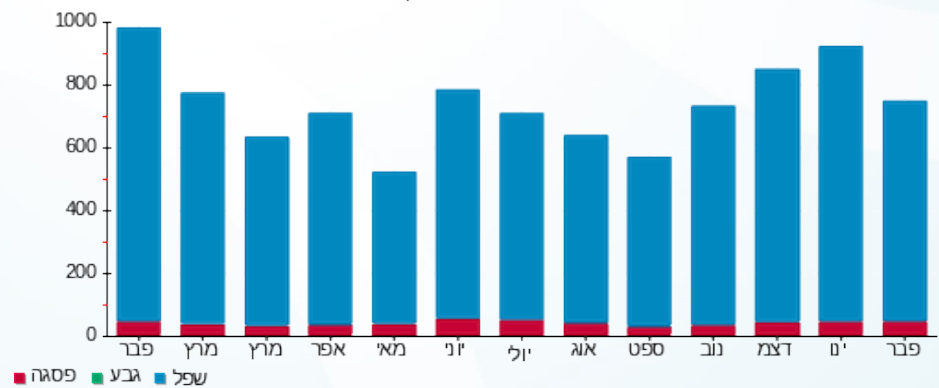

סה"כ לדייר:

פסגה	גבע	שפל	סה"כ	שיא ביקוש
38.75	0.00	703.05	741.80	7.86
נא 37.87	נא 0.00	נא 282.77	נא 320.64	

סה"כ צריכה

סה"כ לתשלום

נא 52.22	תשלום קבוע	
נא 10.99	תשלום עבור גודל חיבור בKVA (3x40)	
נא 383.85	סה"כ לתשלום	לא כולל מע"מ

התפלגות חיוב בש"ח לפי תעו"ז

- פסגה (נא 37.87)
- גבע (נא 0.00)
- שפל (נא 282.77)

הסטוריית צריכה בקוט"ש

- פסגה
- גבע
- שפל