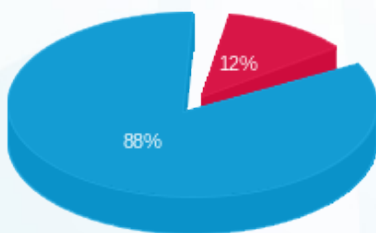

סה"כ לדייר:

פסגה	גבע	שפל	סה"כ	שיא ביקוש
38.75	0.00	703.05	741.80	7.86
נא 37.87	נא 0.00	נא 282.77	נא 320.64	

סה"כ צריכה

סה"כ לתשלום

נא 52.22	תשלום קבוע	
נא 10.99	תשלום עבור גודל חיבור בKVA (3x40)	
נא 383.85	סה"כ לתשלום	לא כולל מע"מ

התפלגות חיוב בש"ח לפי תעו"ז

- פסגה (נא 37.87)
- גבע (נא 0.00)
- שפל (נא 282.77)

הסטוריית צריכה בקוט"ש

- פסגה
- גבע
- שפל