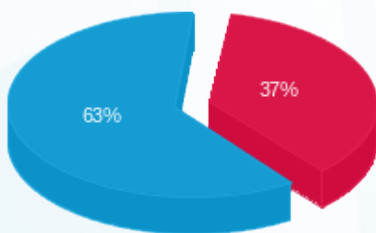

סה"כ לדייר:

פסגה	גבע	שפל	סה"כ	שיא ביקוש
147.00	0.00	613.40	760.40	4.46
143.68 ₪	0.00 ₪	246.71 ₪	390.39 ₪	

סה"כ צריכה

סה"כ לתשלום

52.22 ₪	<b>תשלום קבוע</b>	
17.31 ₪	<b>תשלום עבור גודל חיבור בKVA (3x63)</b>	
459.91 ₪	<b>סה"כ לתשלום</b>	<b>לא כולל מע"מ</b>

התפלגות חיוב בש"ח לפי תעו"ז

- פסגה (143.68 ₪)
- גבע (0.00 ₪)
- שפל (246.71 ₪)

הסטוריית צריכה בקוט"ש